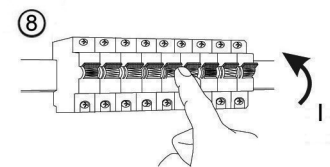

AAA, 1,5V

Ø6mm

Paul Neuhaus

Paul Neuhaus GmbH
 Olakenweg 36 · 59457 Werl
 Germany